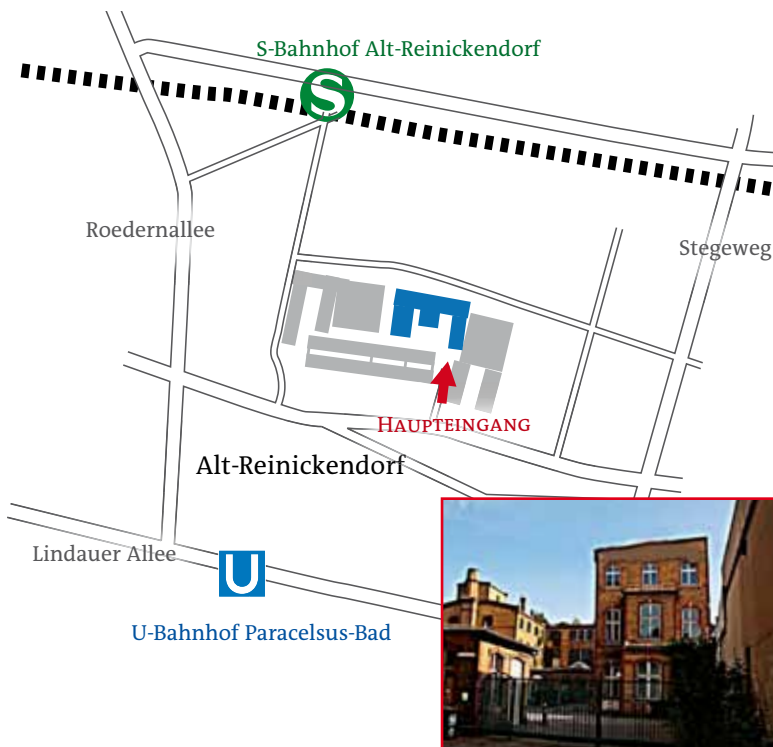

Ihr erfahrener und kompetenter Partner im Gesundheitswesen